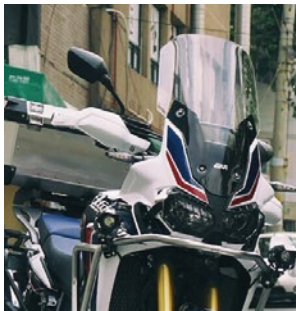

## 専用カスタマイズパーツ

Dzell LED FOG LIGHT SET

**Dzell LED フォグライトセット**  
HONDA CRF 1000L アフリカツイン

25 mm 汎用クランプ

価格(税別)	45,000 円
商品コード	780109
JANコード	4573246878277

※取付にはΦ25mmのパイプフレームが必要です。

Dzell USB PORT

**Dzell USB Two ポート**  
HONDA CRF 1000L アフリカツイン

装着イメージ

価格(税別)	9,000 円	
商品コード	ブラック	780201
	ゴールド	780202
	レッド	780203
JANコード	ブラック	4573246878154
	ゴールド	4573246878161
	レッド	4573246878178

※取り付けには別途工賃が必要です。

Dzell Side EXT Carbon

**Dzell サイドスタンド EXT カーボン Africa Twin**  
HONDA CRF 1000L アフリカツイン