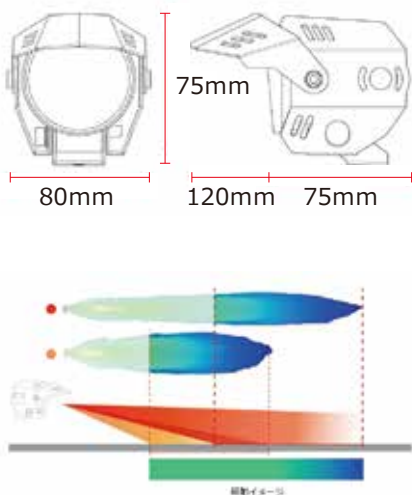

各位

2017年10月

DZELL LED フォグライトセット YAMAHA MT-10 発売のお知らせ

材質にもこだわった実用性の高い LEDフォグユニットセット

マンティングパーツは、車両の特性に合わせて、Delrinやアルミを使用し、材質にもこだわった仕様。デザイン性、機能性を備えた実用性の高いLEDフォグユニットのセットです。車両にマウントする際の取り付けパーツは汎用2種類、専用13種類から選択していただけます。

YAMAHA MT-10
装着イメージ

商品名	DZELL LED フォグライトセット X-ADV	定価	45,000 円 (税抜)
LED	ハイパワー Cree LED 6000K	防水性能	IP68
消費電力	10W+10W	ルーメン数	900 ルーメン
対応電圧	9V-50V	スイッチ	インジケーター付き防水スイッチ
本体素材	ダイキャストアルミニウム・アルミニウムガード		
商品コード	780116	JANコード	4573246878604

照射イメージ

セット内容 ■ベースセット(*1) + マウントパーツ

※1:ベースセット:

①本体2個、②防水スイッチ、③配線関係、④クランプ用ネジ、⑤本体ベースマウント

■素材はマウントする車体に合わせて変更しています。専用マウントとのセット販売です。■マウントのみの単品販売は行なっておりません。(破損等による場合はご相談ください)