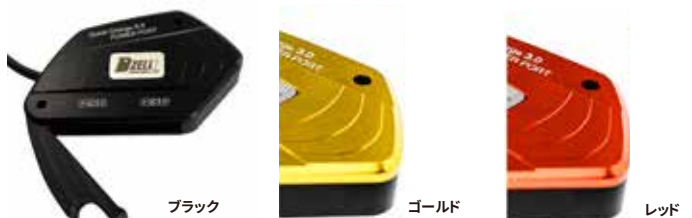

各位

2016年11月

DZELL BMW USB ポート発売のお知らせ

本製品は、装着位置、方法、デザイン、翼型トングカバーなど、複数項に特許された DZELL のオリジナル製品です。
DZELL が考えたデザイン性と機能性。その二つを兼ね備えたモーターサイクル専用 USB 充電器です。

モーターサイクルのための
デザイン (リザーブタンク
マウント - 実用新案登録)

2ポート
同時使用可能

パワフルな
5V3Aの
出力を実現!

Dzell USB ポートは、マスターシリンダーキャップのノーマルキャップの上から本体を共締めします。車両の美観は損なわず、実用性を重視した新しいコンセプトの USB ポートです。(防水仕様)

Qualcomm Quick Charge 3.0 の 技術サポートにより、最大 4 倍の速度で充電!

Qualcomm Quick Charge 3.0 技術で一般的な充電器と比べて最大 4 倍高速、Quick Charge 2.0 より最大 45%、より効率的です。2750mAh のバッテリーを基準に 0% ~ 80% まで充電するのに 35 分しかかかりません。

車体のカラーに合わせた 3 色をご用意

Dzell USB Two ポート BMW-R 適合: BMW R1200 GS 等

価格(税別)	10,000 円	価格(税別)	10,000 円	価格(税別)	10,000 円
商品コード	780210	商品コード	780211	商品コード	780212
JANコード	4573246878376	JANコード	4573246878383	JANコード	4573246878390

Dzell USB Two ポート BMW-R が 装着できるマスターシリンダーキャップ

○
装着できる
タイプ

R1200 GS
R1200 RT
R1200 R
R1200 RS
R nineT

×
装着できない
タイプ

Dzell USB Two ポート Y/B

適合: BMW C650, C600

価格(税別)	9,000 円	
	商品コード	JANコード
ブラック	780207	4573246878338
ゴールド	780208	4573246878345
レッド	780209	4573246878352